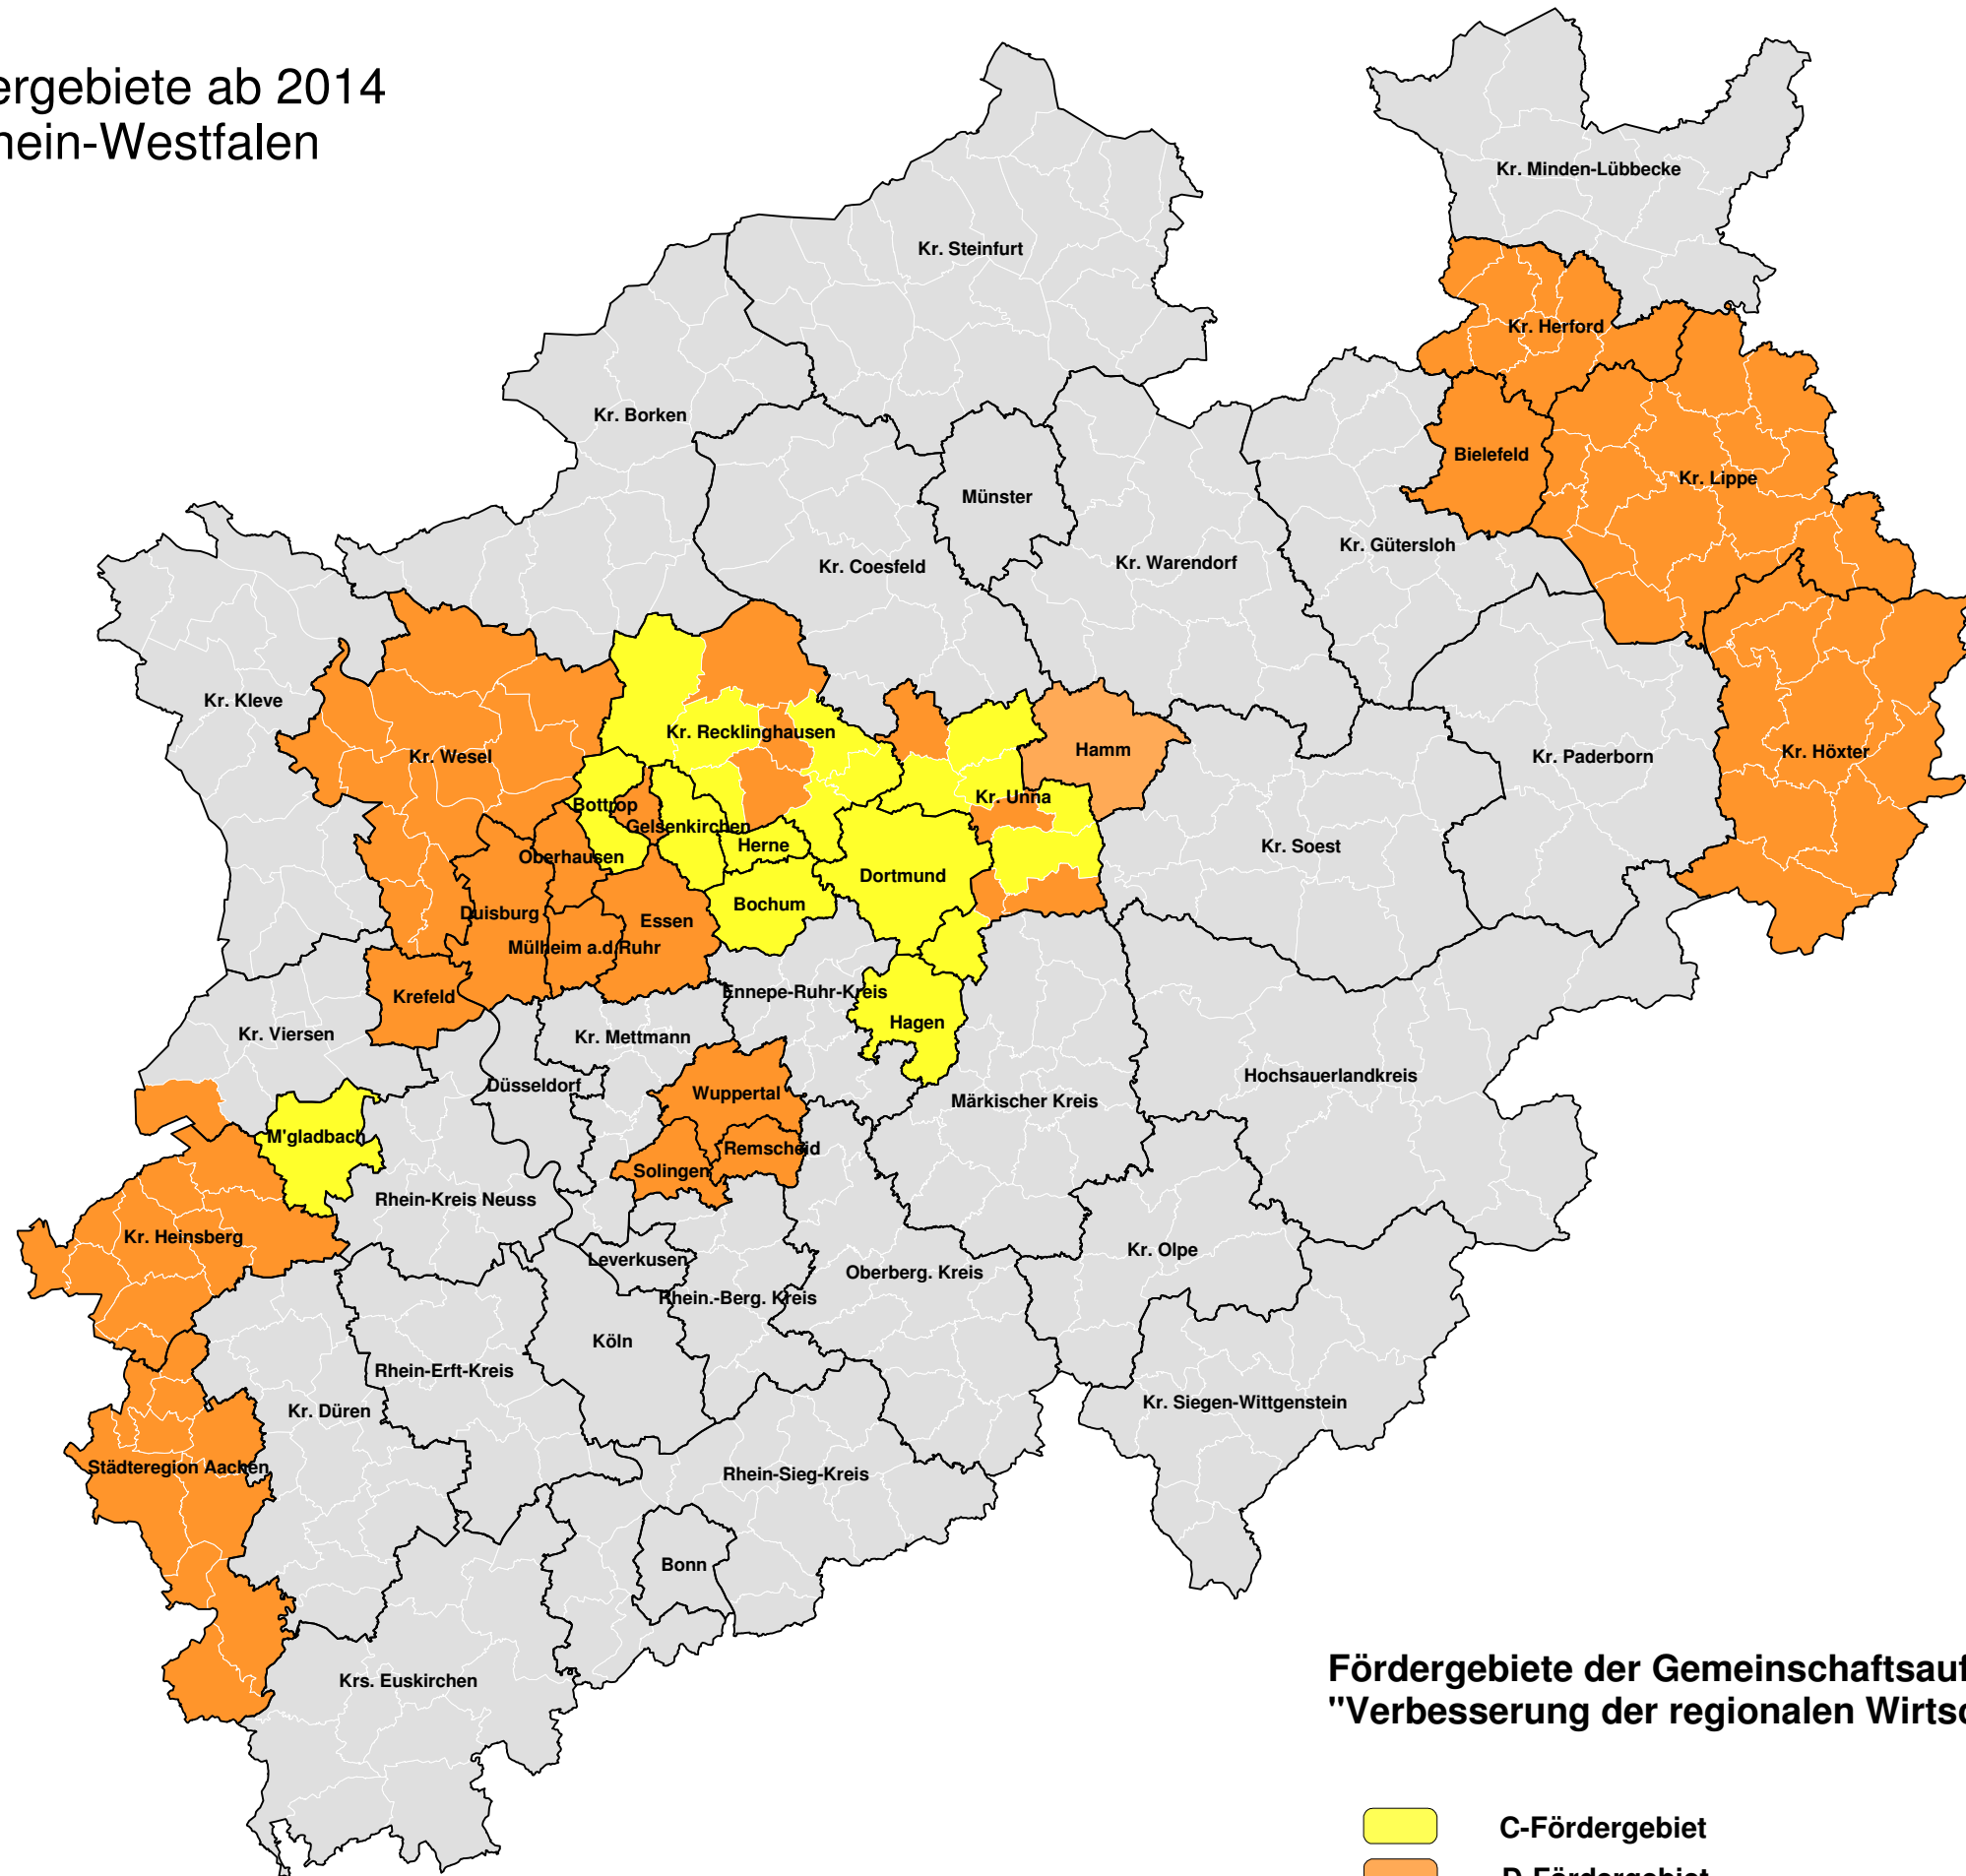

GRW-Fördergebiete ab 2014 in Nordrhein-Westfalen

**Fördergebiete der Gemeinschaftsaufgabe
"Verbesserung der regionalen Wirtschaftsstruktur"**

- C-Fördergebiet
- D-Fördergebiet